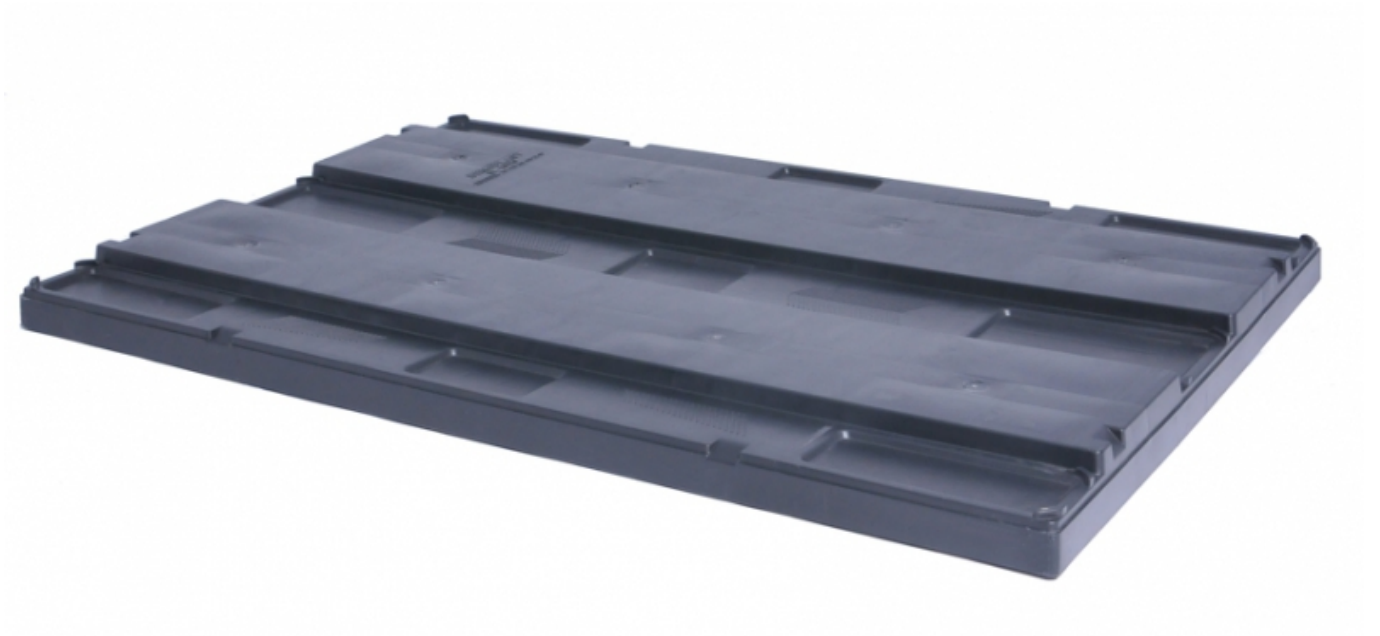

## КРЫШКА ДЛЯ СЕТА

05.016.99

### Описание

Крышка для контейнеров серии KLT разработана с целью сохранности загруженной продукции в контейнеры.

### Характеристики

Внешние размеры (мм)	1214x811x66	Картинка для ТУРБО	9220
Код номенклатуры IPlast	90685	Цвет	черный
Вес (кг)	5,6	Материал	PP